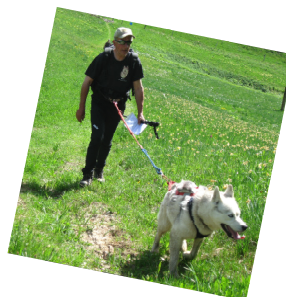

ACTIVITES ESTIVALES A LA JOURNEE

CANI-RANDO :

La randonnée nordique consiste à se laisser tirer par un chien de traîneau, tout en le guidant par la voix et des gestes précis. Muni d'un harnais, le chien est relié à l'homme par une longe à élastique de quelques mètres.

Aidé par la puissance de l'animal, on peut aussi parcourir de plus longues distances sans impression de fatigue intense, tout en profitant des plaisirs de la nature et du rapport affectif qui naît entre le chien et l'homme.

Les enfants de moins de 6 ans seront assis dans une petite remorque tirée par 1 chien.

Les enfants de 6 à 10 seront 2 pour un chien (soit 2 enfants, soit 1 adulte et 1 enfant)

Les enfants de plus de 10 ans et les adultes sont seuls avec un chien.

CANI-TROTTINETTE :

Un chien de traîneau est attelé à une trottinette tout terrain. Après un petit tour en trottinette sans chien pour vous familiariser avec l'engin, nous partons à la $\frac{1}{2}$ journée (le matin de préférence, il fait moins chaud pour les chiens). Nous adaptons les chiens en fonction de votre condition physique. Les enfants à partir de 12 ans peuvent faire cette activité avec un chien calme.